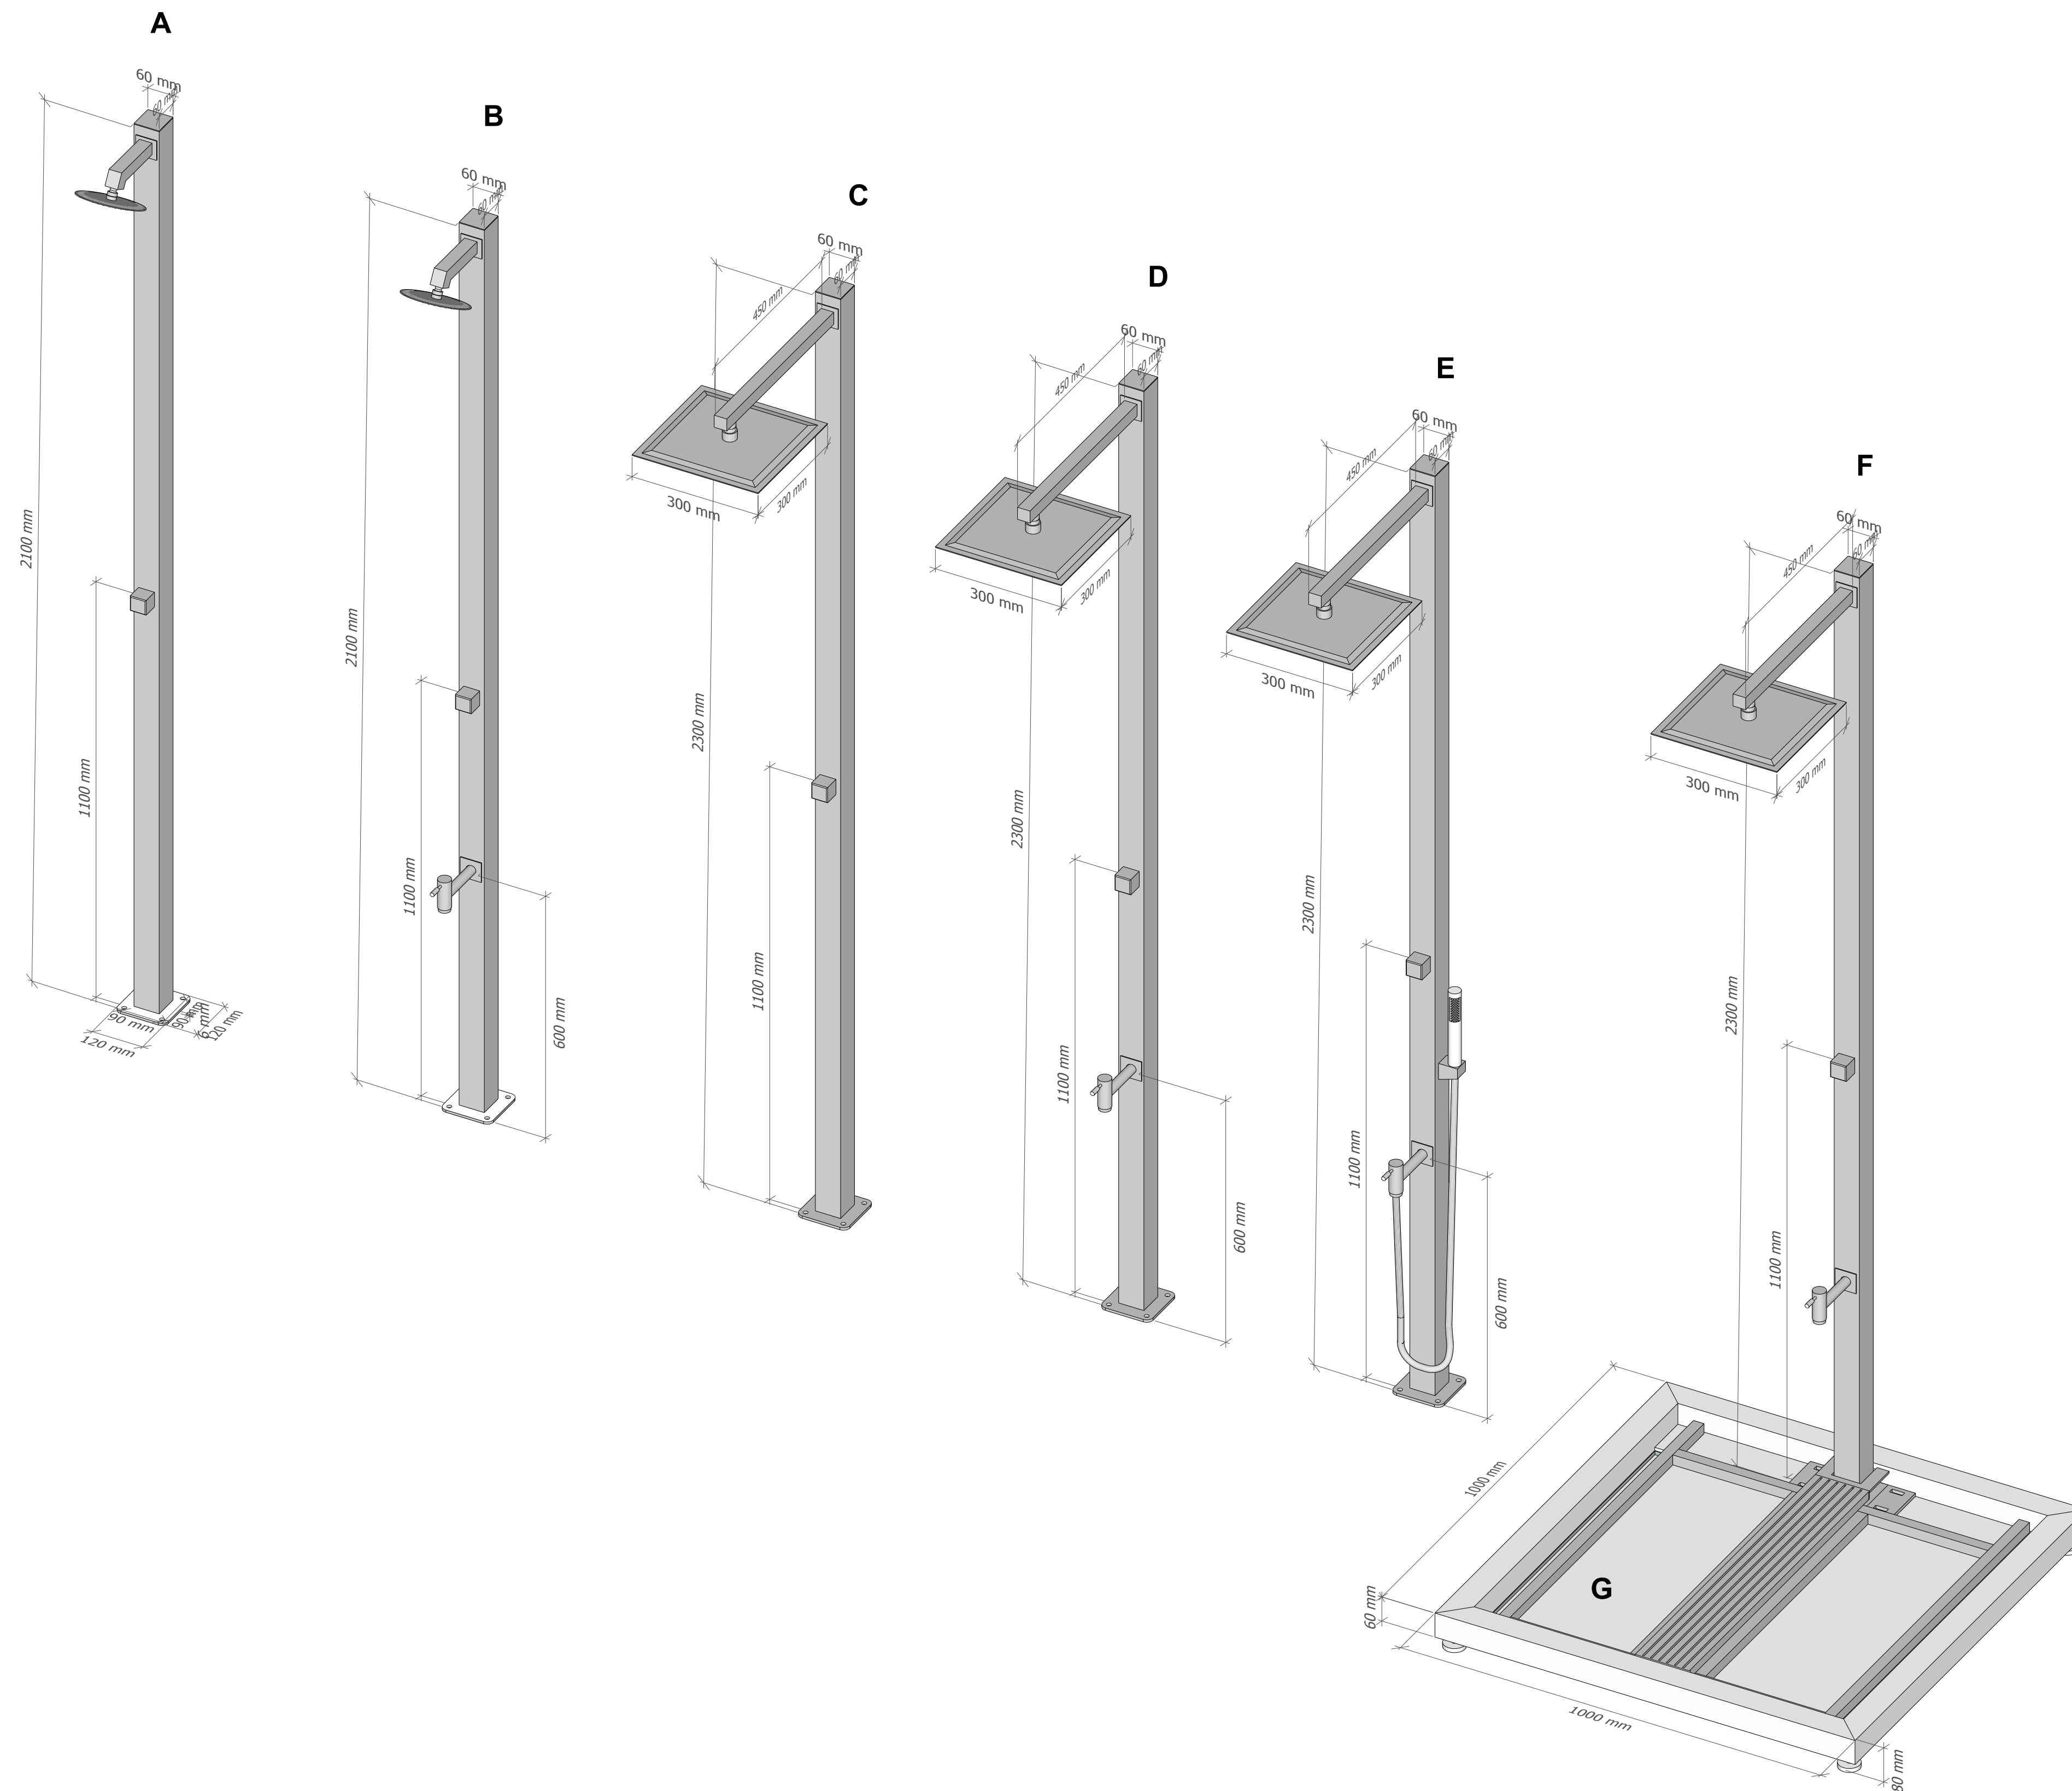

**Übersicht Edelstahl Gartendusche  
GS02 Kaltwasser oder Mischwasser**

**A: GS02\_SD**

**B: GS02\_SD\_WH**

**C: GS02\_RW**

**D: GS02\_RW\_WH**

**E: GS02\_RW\_WH\_HB**

**F: GS02\_RW\_WH\_BP**

**G: Bodenpodest 1000x1000mm mit Mittelrost & Ablaufwanne**

**Abkürzungen:**

GS02 = Modellbezeichnung für Kaltwasser Gartendusche

RW = Regenwaldduschkopf eckig 300x300mm

HB = Handbrause + Schlauch + Befestigungen

WH = Wasserhahn

SD = Standard Duschkopf rund  $\varnothing$ 150mm

BP = Bodenpodest

Jedes Modell ist kompatibel  
optional mit einem Bodenpodest